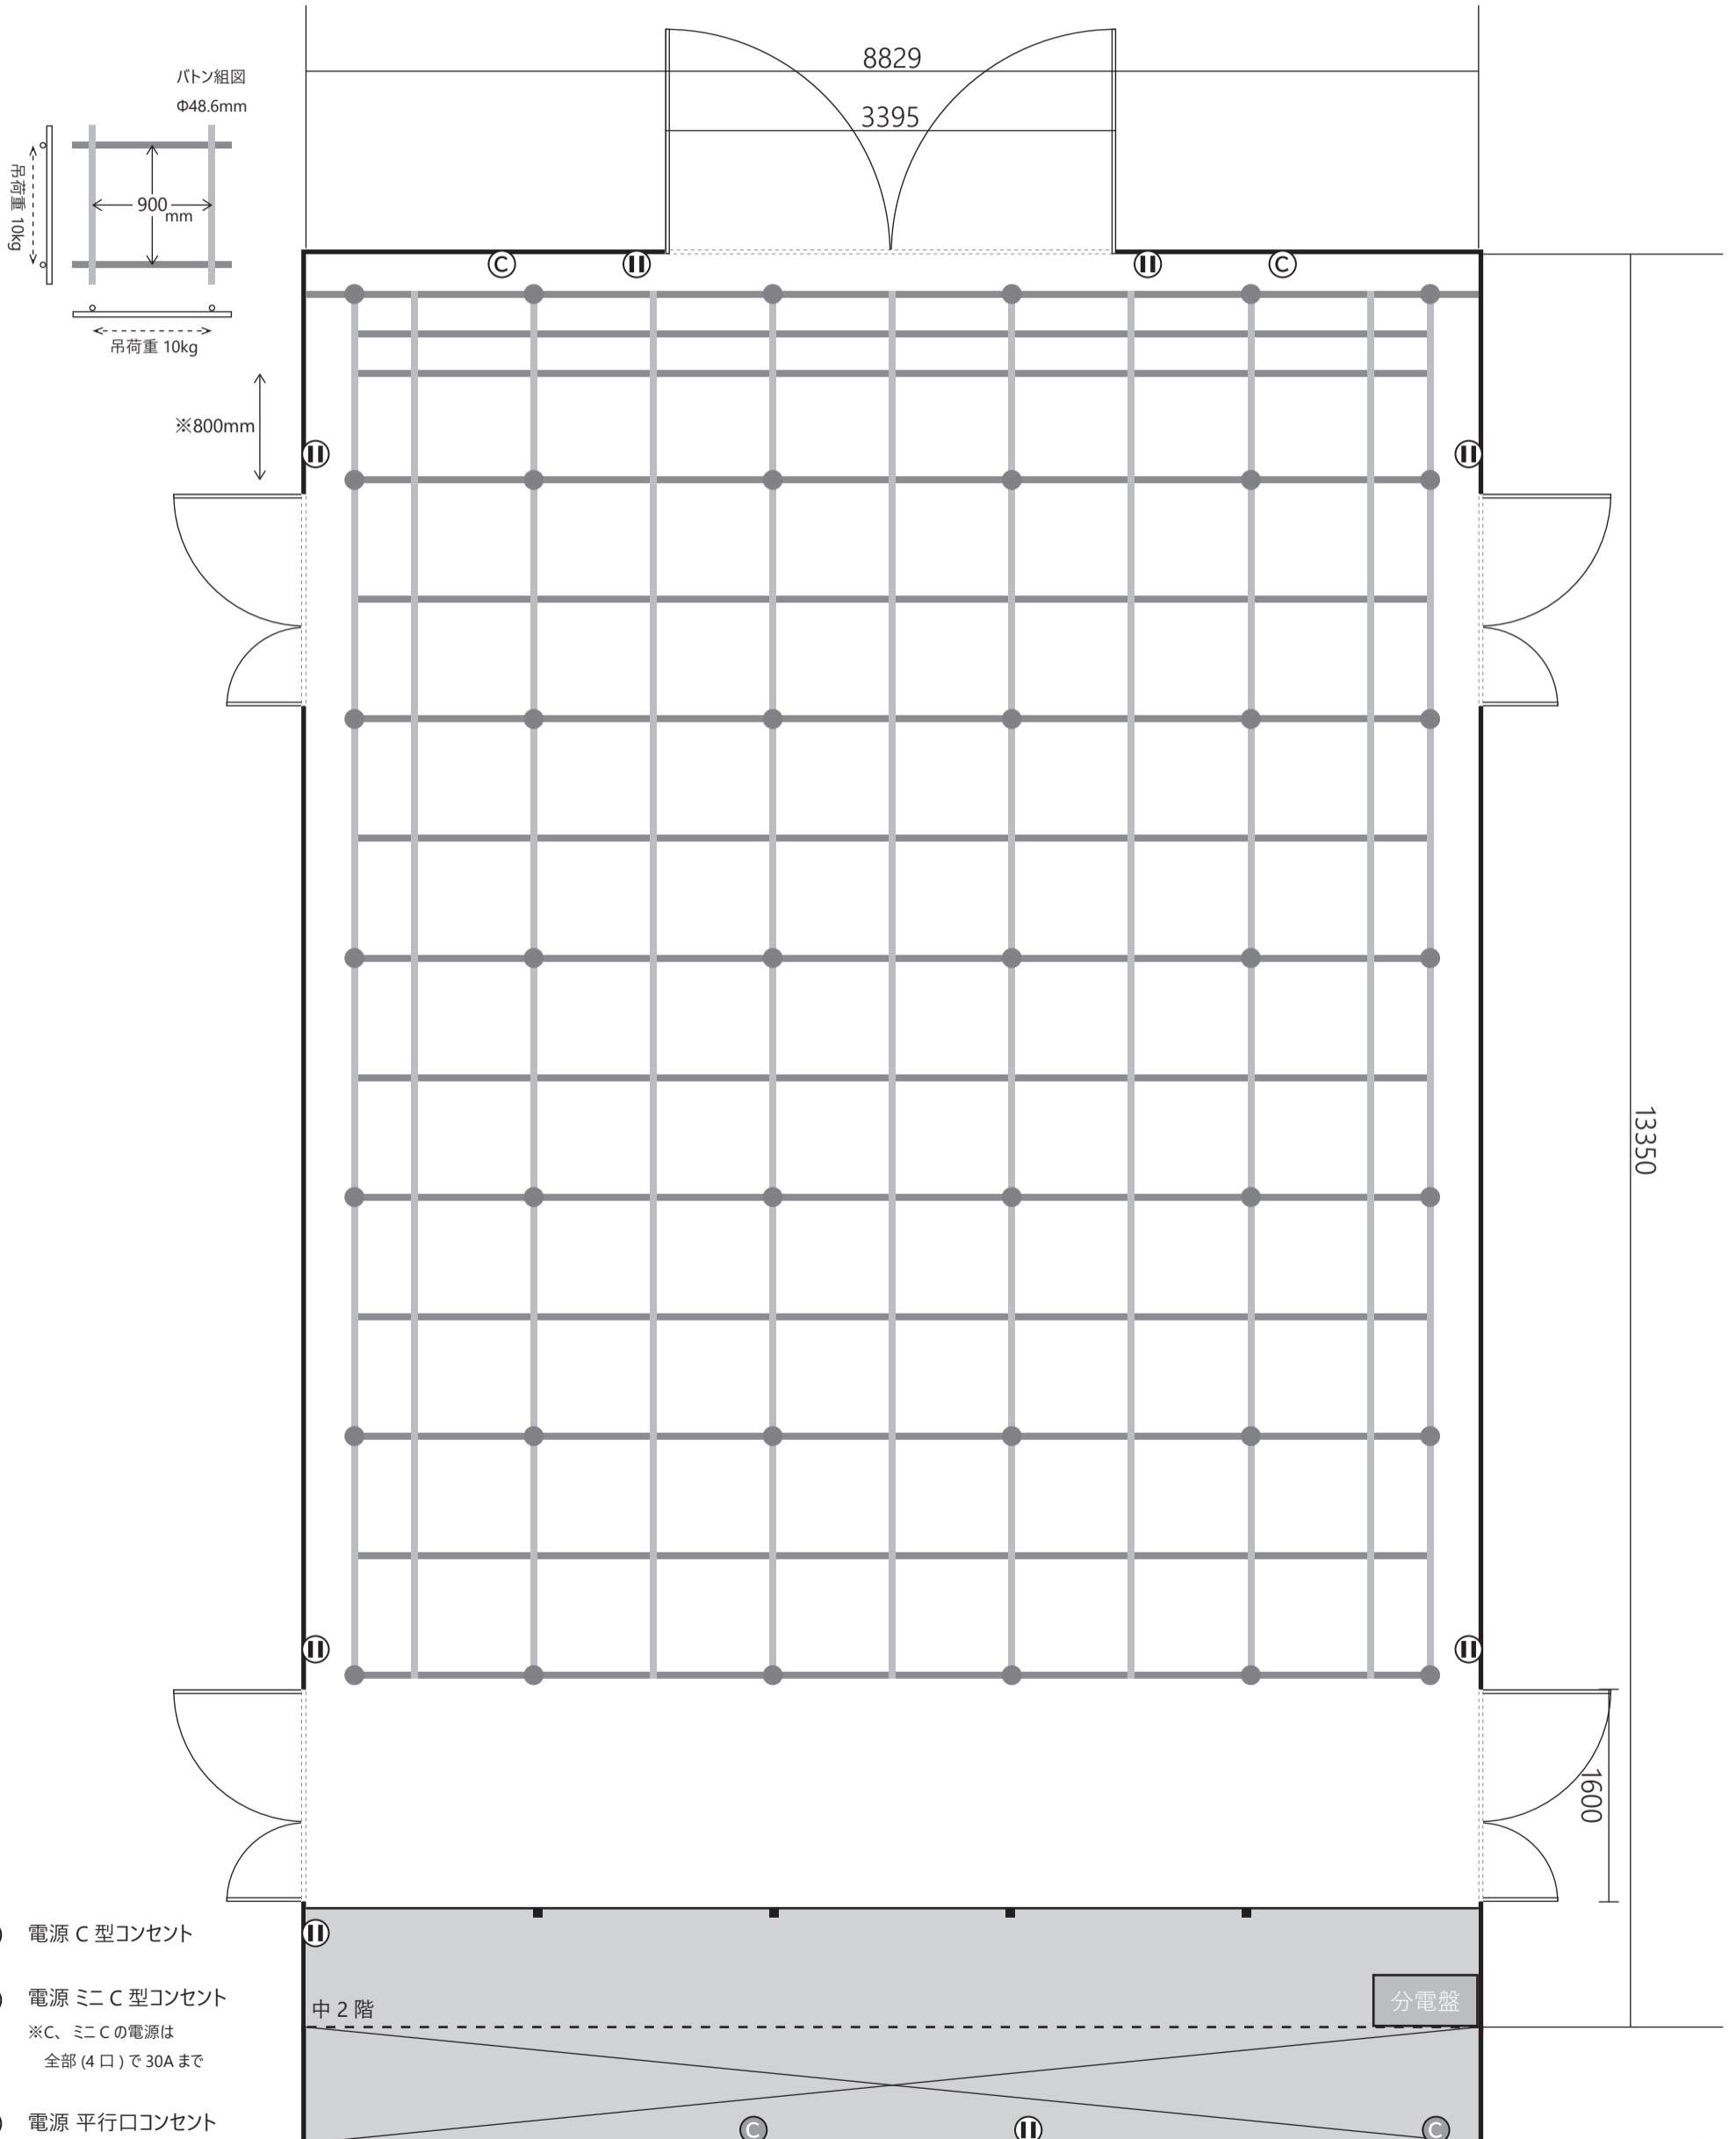

せんだい演劇工房 10-BOX box-1 バトン図 1/50 (A3)

会場	面積	117㎡
	間口	8829mm
	奥行	13350mm
	天上高	4370mm
	バトン高	4000mm

搬入口	間口	3400mm
	高さ	2945mm

利用日時

年 月 日 : から
年 月 日 : まで

公演名

団体名

担当者名

連絡先

- 電源 C 型コンセント
- 電源 ミニ C 型コンセント
※C、ミニCの電源は全部(4口)で30Aまで
- 電源 平行口コンセント
- バトン吊り点

2025.02ver.

せんだい演劇工房 10-BOX
〒984-0015 仙台市若林区卸町2丁目12-13
TEL 022-782-7510 / FAX 022-235-8610
Email contact@gekito.jp

IO-BOX