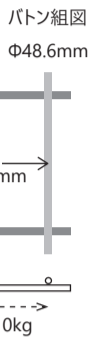

せんだい演劇工房 10-BOX box-1 バトン図 1/50 (A3)

会場	面積	117㎡
	間口	8829mm
	奥行	13350mm
	天上高	4370mm
	バトン高	4000mm

搬入口	間口	3400mm
	高さ	2945mm

利用日時

年 月 日 : から
年 月 日 : まで

公演名

団体名

担当者名

連絡先

- 電源 C 型コンセント
- 電源 ミニ C 型コンセント
※C、ミニCの電源は全部(4口)で30Aまで
- 電源 平行口コンセント
- バトン吊り点

2025.02ver.

せんだい演劇工房 10-BOX
〒984-0015 仙台市若林区卸町2丁目12-13
TEL 022-782-7510 / FAX 022-235-8610
Email contact@gekito.jp

IO-BOX