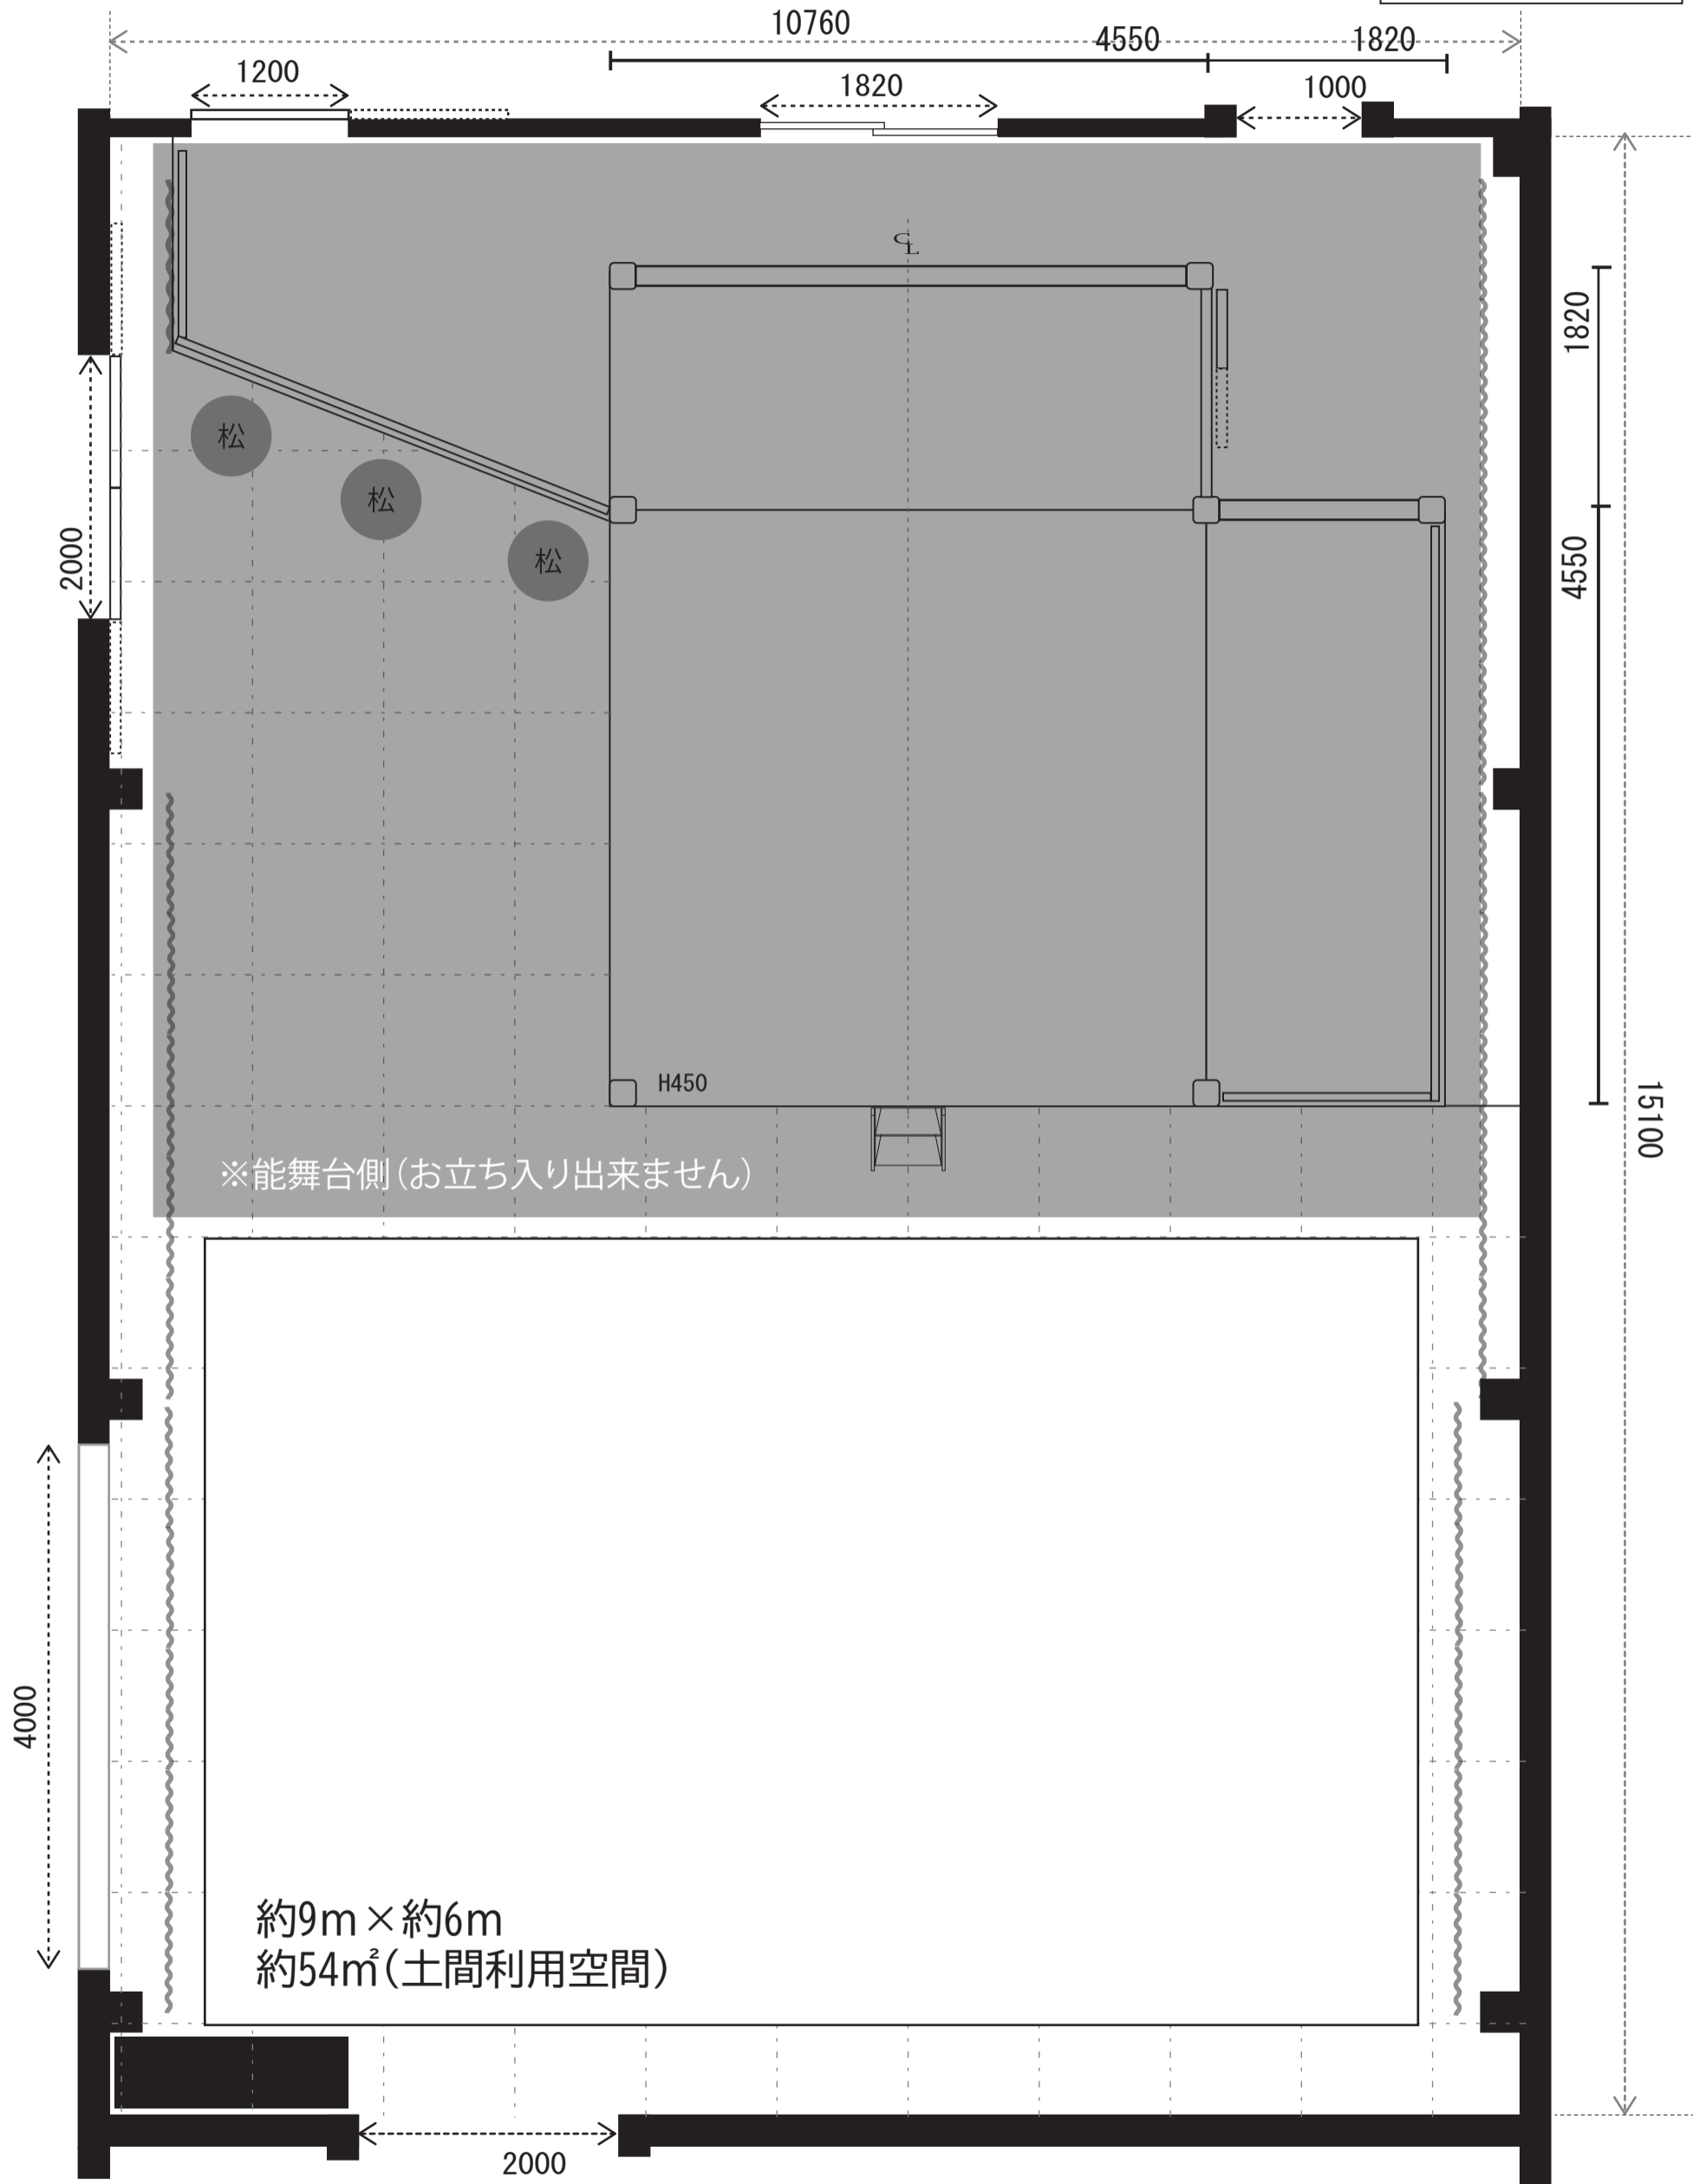

# 能楽練習施設 能-BOX 平面図 1/50 (A3)

会場	面積	約165㎡
	間口	10,800mm
	奥行	15,310mm
	天上高	5,500mm
	バトン高	3,500~4,500mm
搬入口 (シャッター)	間口 高さ	4,000mm 3,500mm

能-BOX

〒984-0015 仙台市若林区卸町2丁目15-6

(管理) せんだい演劇工房 10-BOX  
 〒984-0015 仙台市若林区卸町2丁目12-13  
 TEL 022-782-7510 / FAX 022-235-8610