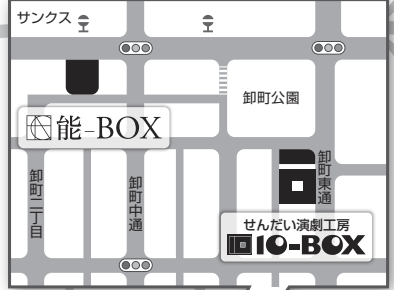

宮城野区文化センター

陸上自衛隊

榴岡公園

宮城野原運動公園

楽天Koboスタジアム宮城

新寺通

連坊

仙台市地下鉄東西線

薬師堂

県道荒浜原町線

卸町

能-BOX

↓至東京

↑至盛岡
↑至泉インター

→至塩釜

国道4号線

箱堤交差点

〈バス停〉卸町三丁目・卸町能-BOX前

〈バス停〉卸町10-BOX前

中央卸売市場

卸町交番

卸町交差点

七十七銀行

卸商センターサンフェスタ

サンクス

卸町公園

卸町5丁目公園

杜の市場

ミニストップ

セブンイレブン

デイリーヤマザキ

〈バス停〉卸町二丁目