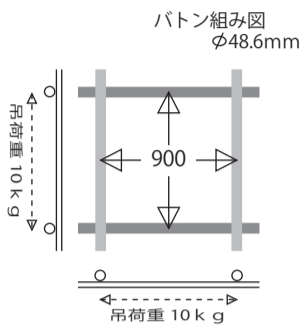

# せんだい演劇工房10-BOX box-1 バトン図 1/50 (A3)

|    |      |         |
|----|------|---------|
| 会場 | 面積   | 約117㎡   |
|    | 間口   | 8835mm  |
|    | 奥行   | 13360mm |
|    | 天上高  | 4370mm  |
|    | バトン高 | 4000mm  |

|     |    |        |
|-----|----|--------|
| 搬入口 | 間口 | 3400mm |
|     | 高さ | 2945mm |

使用日時

平成 年 月 日 : から  
平成 年 月 日 : まで

公演名

団体名

担当者名

連絡先

- 電源 C型コンセント
- 電源 ミニC型コンセント  
\*C、ミニCの電源は全部(4口)で30Aまで
- 電源 平行ロコンセント
- バトン吊り点