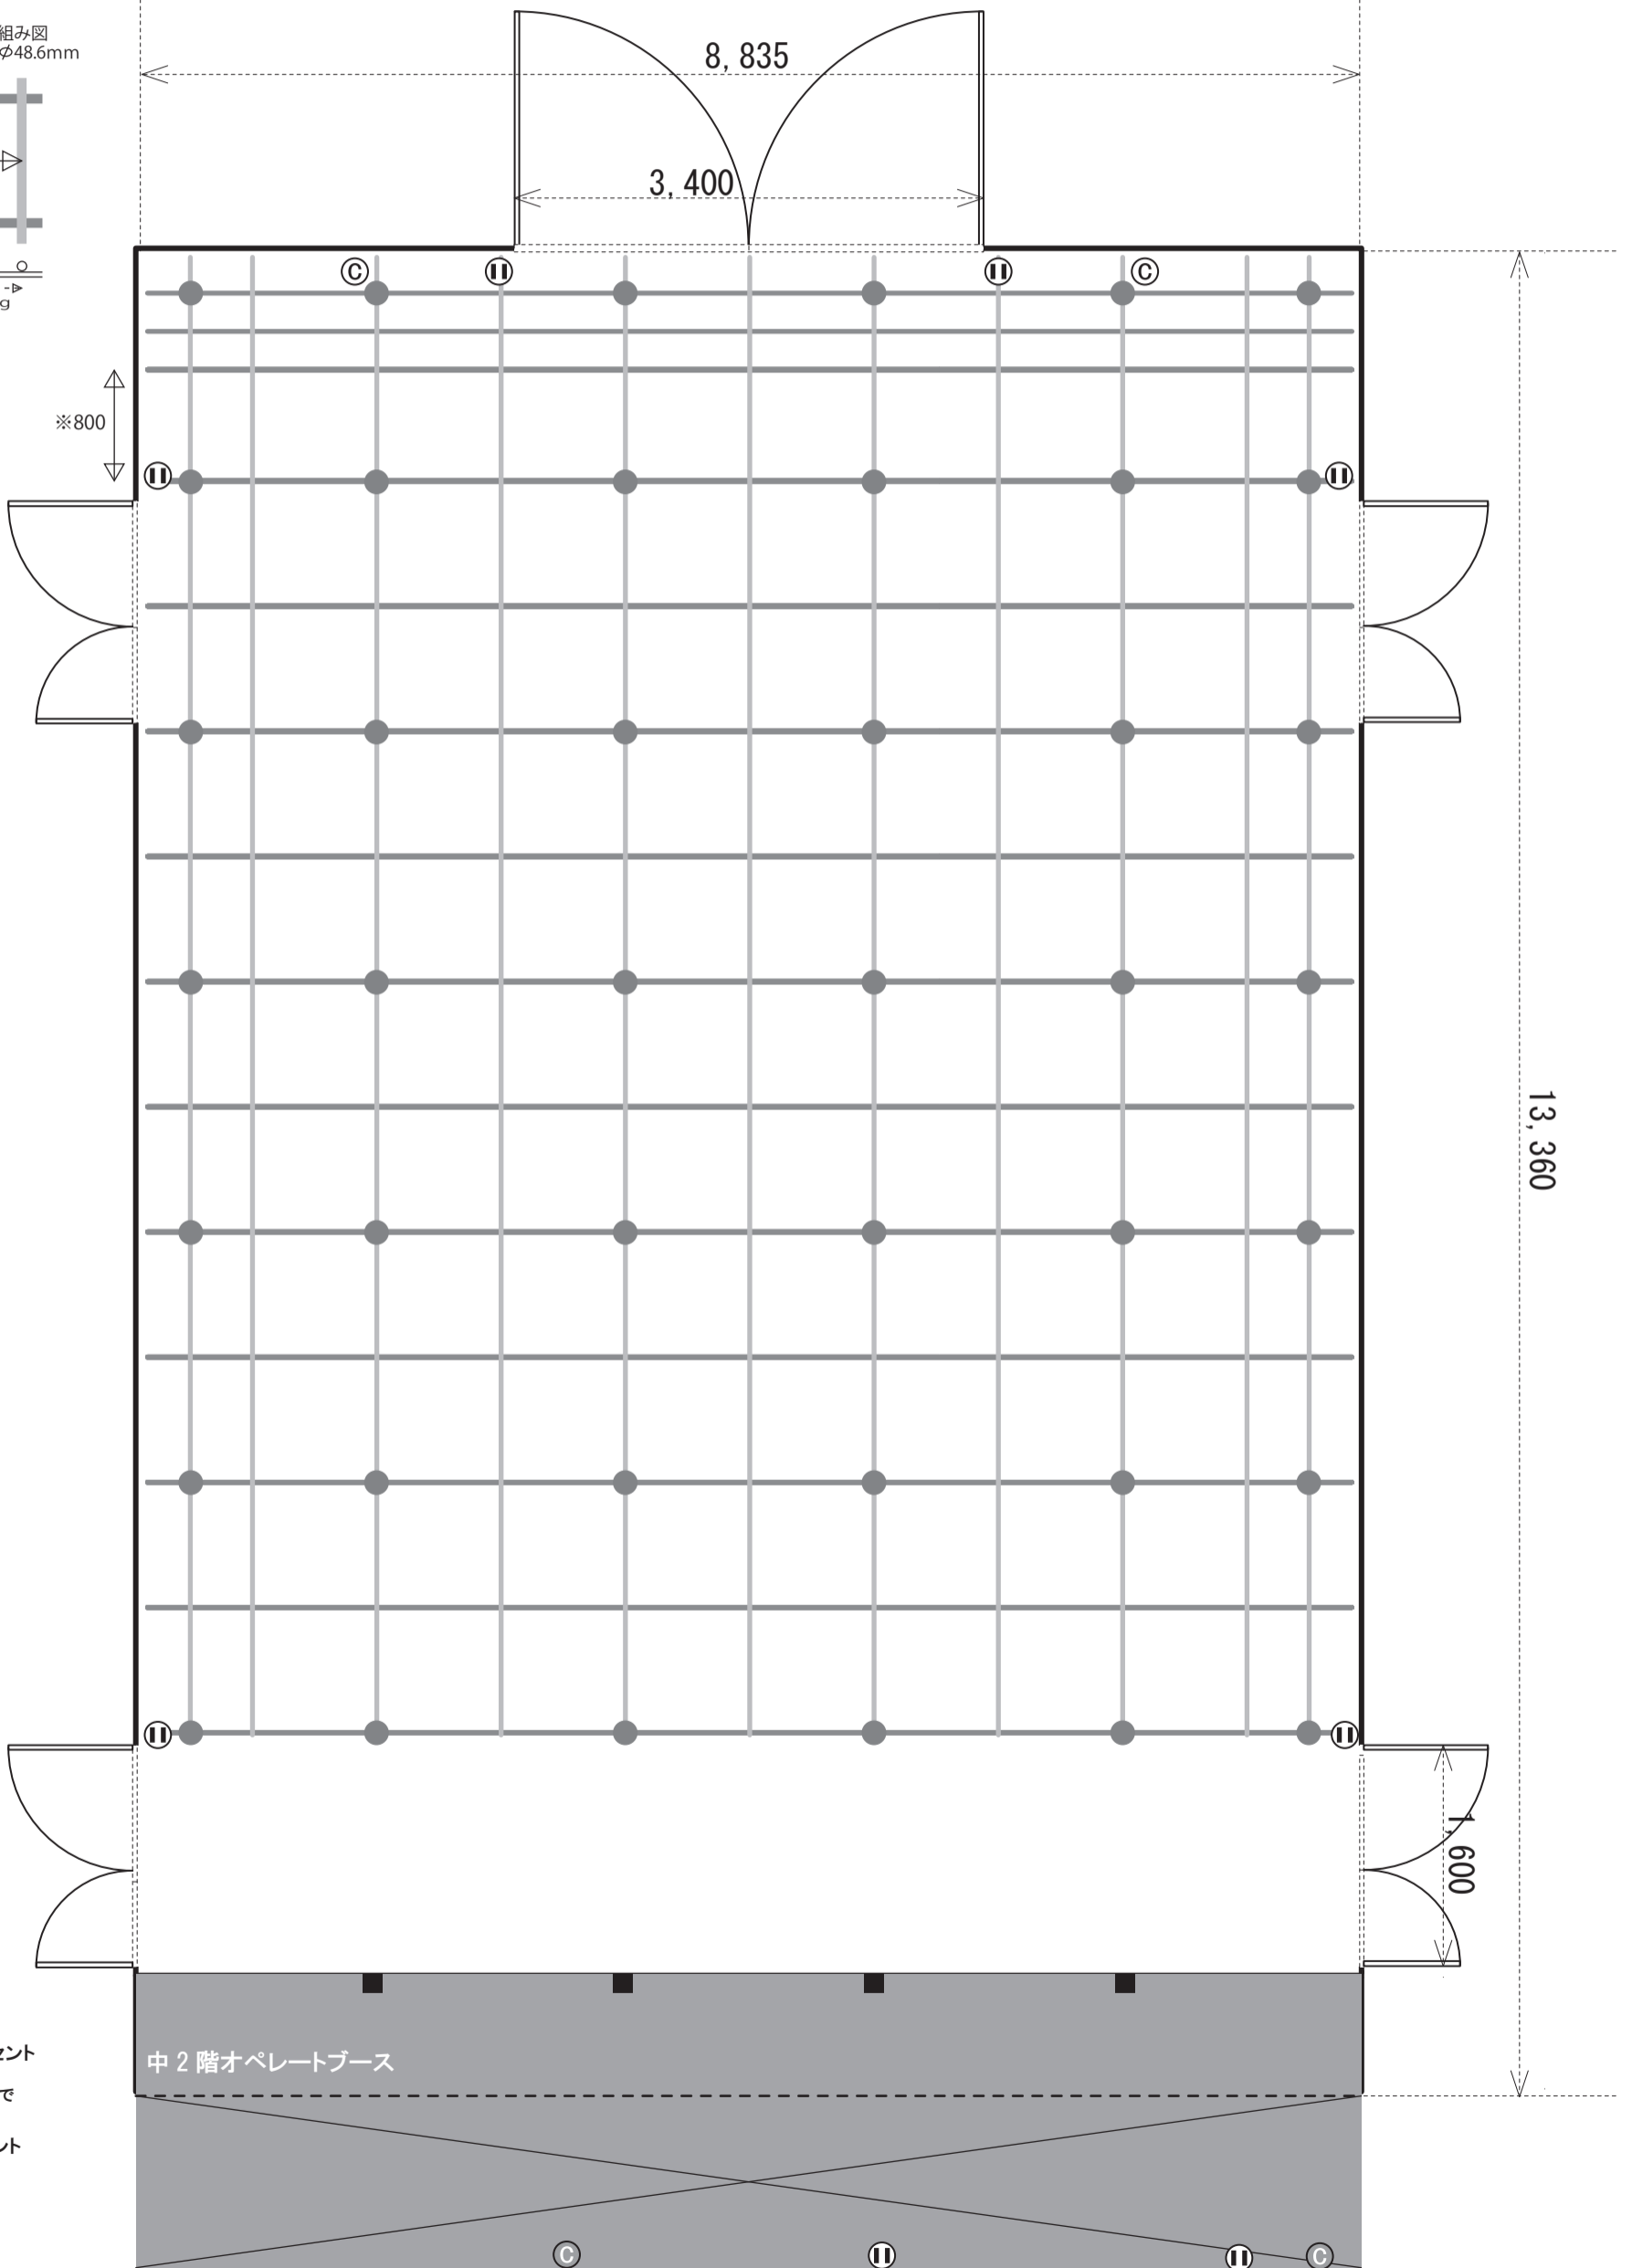

# せんだい演劇工房10-BOX box-1 バトン図 1/50 (A3)

|    |      |         |
|----|------|---------|
| 会場 | 面積   | 約117㎡   |
|    | 間口   | 8835mm  |
|    | 奥行   | 13360mm |
|    | 天上高  | 4370mm  |
|    | バトン高 | 4000mm  |

|     |    |        |
|-----|----|--------|
| 搬入口 | 間口 | 3400mm |
|     | 高さ | 2945mm |

使用日時

平成 年 月 日 : から  
平成 年 月 日 : まで

公演名

団体名

担当者名

連絡先

- 電源 C型コンセント
- 電源 ミニC型コンセント  
\*C、ミニCの電源は全部(4口)で30Aまで
- 電源 平行ロコンセント
- バトン吊り点