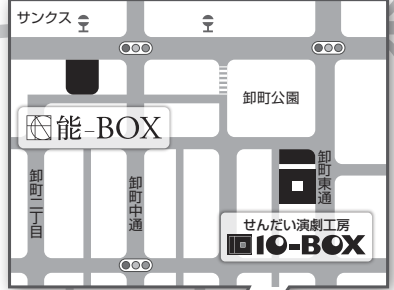

宮城野区文化センター

陸上自衛隊

榴岡公園

宮城野原運動公園

楽天Koboスタジアム宮城

新寺通

連坊

仙台市地下鉄東西線

薬師堂

県道荒浜原町線

卸町

能-BOX

至盛岡↑  
至泉インター

→ 至塩釜

国道4号線

箱堤交差点

中央卸売市場

卸町交差点

卸町5丁目公園  
杜の市場

〈バス停〉卸町三丁目・卸町能-BOX前

〈バス停〉卸町10-BOX前

七十七銀行

卸商センター サンフェスタ

サンクス

卸町公園

ミニストップ

セブンイレブン

デイリーヤマザキ

〈バス停〉卸町二丁目

日産

六丁目の目交差点

せんだい演劇工房  
IO-BOX